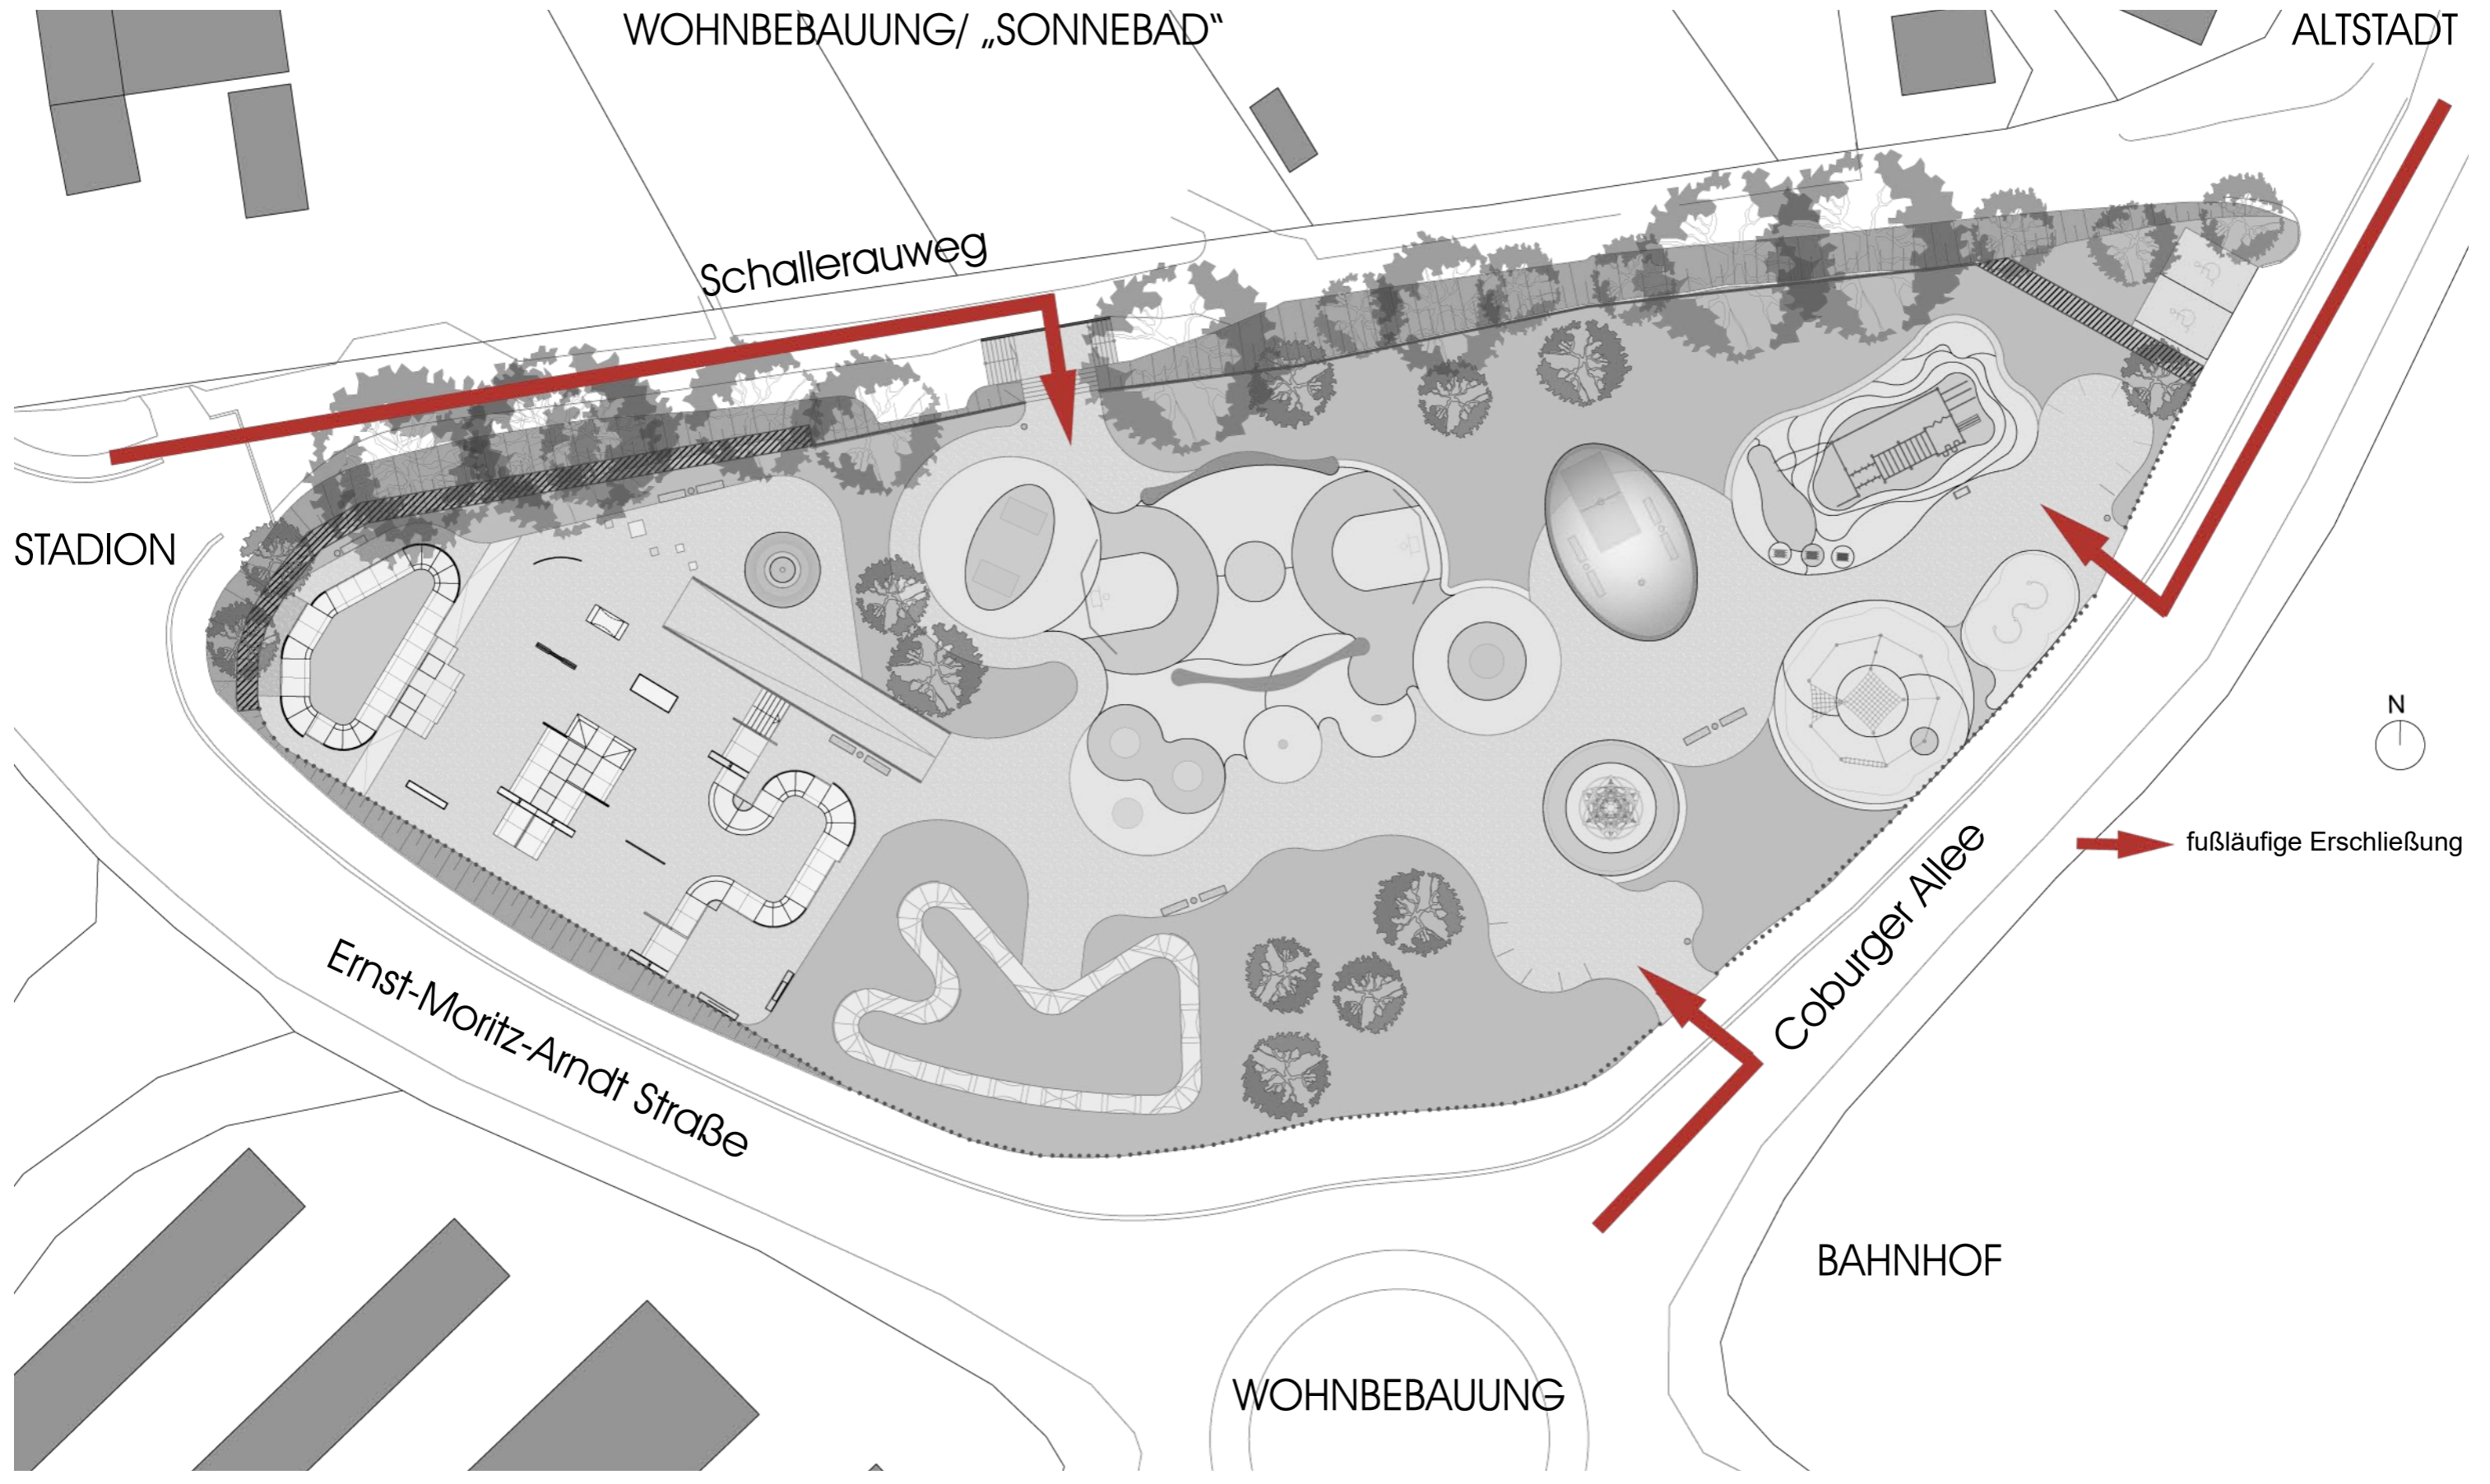

FREIZEITAREAL FÜR KINDER- UND JUGENDLICHE

KOOPERATIVE PLANUNG

LAGEPLAN

STÄDTEBAULICHE EINORDNUNG

STÄDTEBAULICHE EINORDNUNG

STÄDTEBAULICHE EINORDNUNG

STÄDTEBAULICHE EINORDNUNG

STÄDTEBAULICHE EINORDNUNG

NEBENFLÄCHENGESTALTUNG

Bsp. Sitzbänke

Bsp. Fahrradstellplätze

Bsp. Abfalleimer

Bsp. Überdachung

HOCHWERTIG GESTALTETE EINFRIEDUNG

- Stahlpfosten
- Lärmschutzwand (Gabionen)
- Stabgitterzaun

FUNCOURT

SKATEZONE

OUTDOORFITNESSFLÄCHE

- ① Informationsschild
- ② Barren
- ③ Schrägbank
- ④ Sprossenwand
- ⑤ Hangelleiter
- ⑥ Klimmzugstange
- ⑦ Battle Rope (Seile)
- ⑧ Stepboxen

Quelle: Firma Turnbar

KLETTERAREAL

SKATEZONE

<http://www.aplusurbandesign.com/>
<https://www.kommunaldirekt.de/offener-skatebowl-aus-betonfertigteilen>
<https://www.boardmag.com/mag/skateboard/spot-checks>
<https://bangordailynews.com/2018/02/16/news>
<https://flyingmetal.ch/de/pumptracks/modular-pumptrack>
<https://www.reddit.com/r/skateboarding>
<https://www.casaplanta.de/produkt>