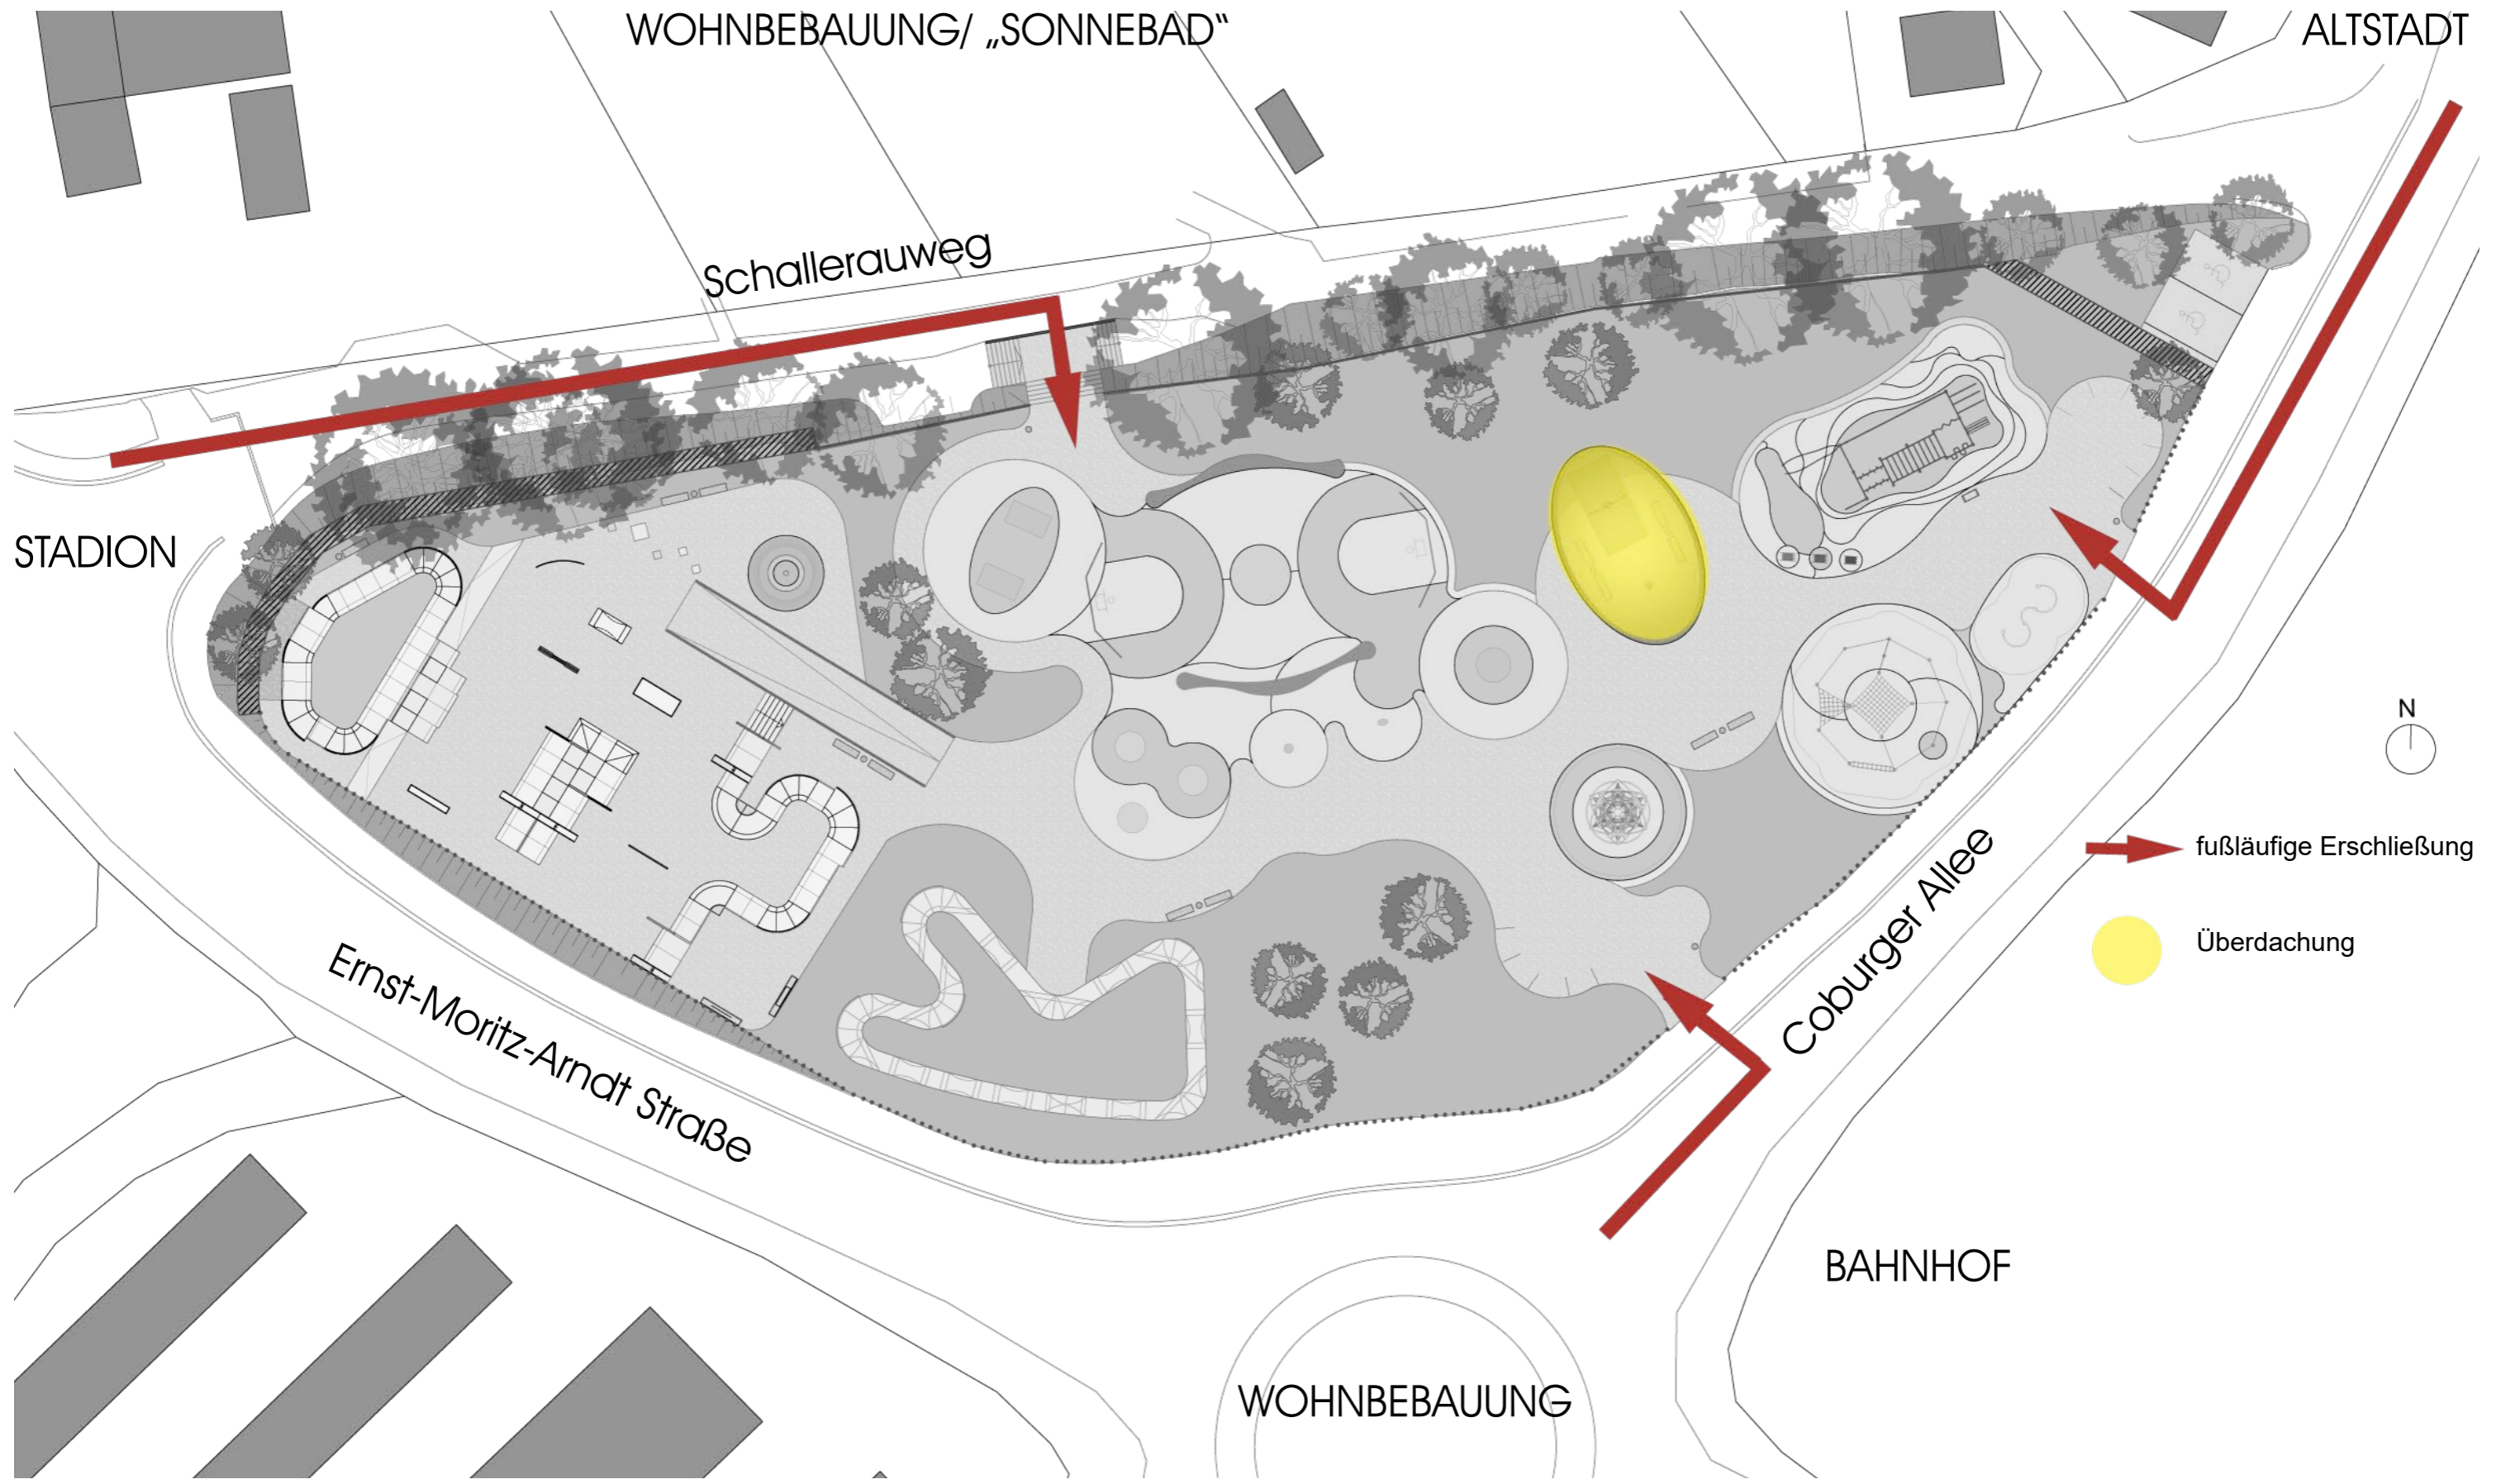

FREIZEITAREAL FÜR KINDER- UND JUGENDLICHE

KOOPERATIVE PLANUNG

LAGEPLAN

STÄDTEBAULICHE EINORDNUNG

STÄDTEBAULICHE EINORDNUNG

STÄDTEBAULICHE EINORDNUNG

STÄDTEBAULICHE EINORDNUNG

STÄDTEBAULICHE EINORDNUNG

NEBENFLÄCHENGESTALTUNG

Bsp. Sitzbänke

Bsp. Fahrradstellplätze

Bsp. Abfalleimer

Bsp. Überdachung

HOCHWERTIG GESTALTETE EINFRIEDUNG

- Stahlpfosten
- Lärmschutzwand (Gabionen)
- Stabgitterzaun

FUNCOURT

SKATEZONE

OUTDOORFITNESSFLÄCHE

- ① Informationsschild
- ② Barren
- ③ Schrägbank
- ④ Sprossenwand
- ⑤ Hangelleiter
- ⑥ Klimmzugstange
- ⑦ Battle Rope (Seile)
- ⑧ Stepboxen

Quelle: Firma Turnbar

KLETTERAREAL

SKATEZONE

<http://www.aplusurbandesign.com/>
<https://www.kommunaldirekt.de/offener-skatebowl-aus-betonfertigteilen>
<https://www.boardmag.com/mag/skateboard/spot-checks>
<https://bangordailynews.com/2018/02/16/news>
<https://flyingmetal.ch/de/pumptracks/modular-pumptrack>
<https://www.reddit.com/r/skateboarding>
<https://www.casaplanta.de/produkt>