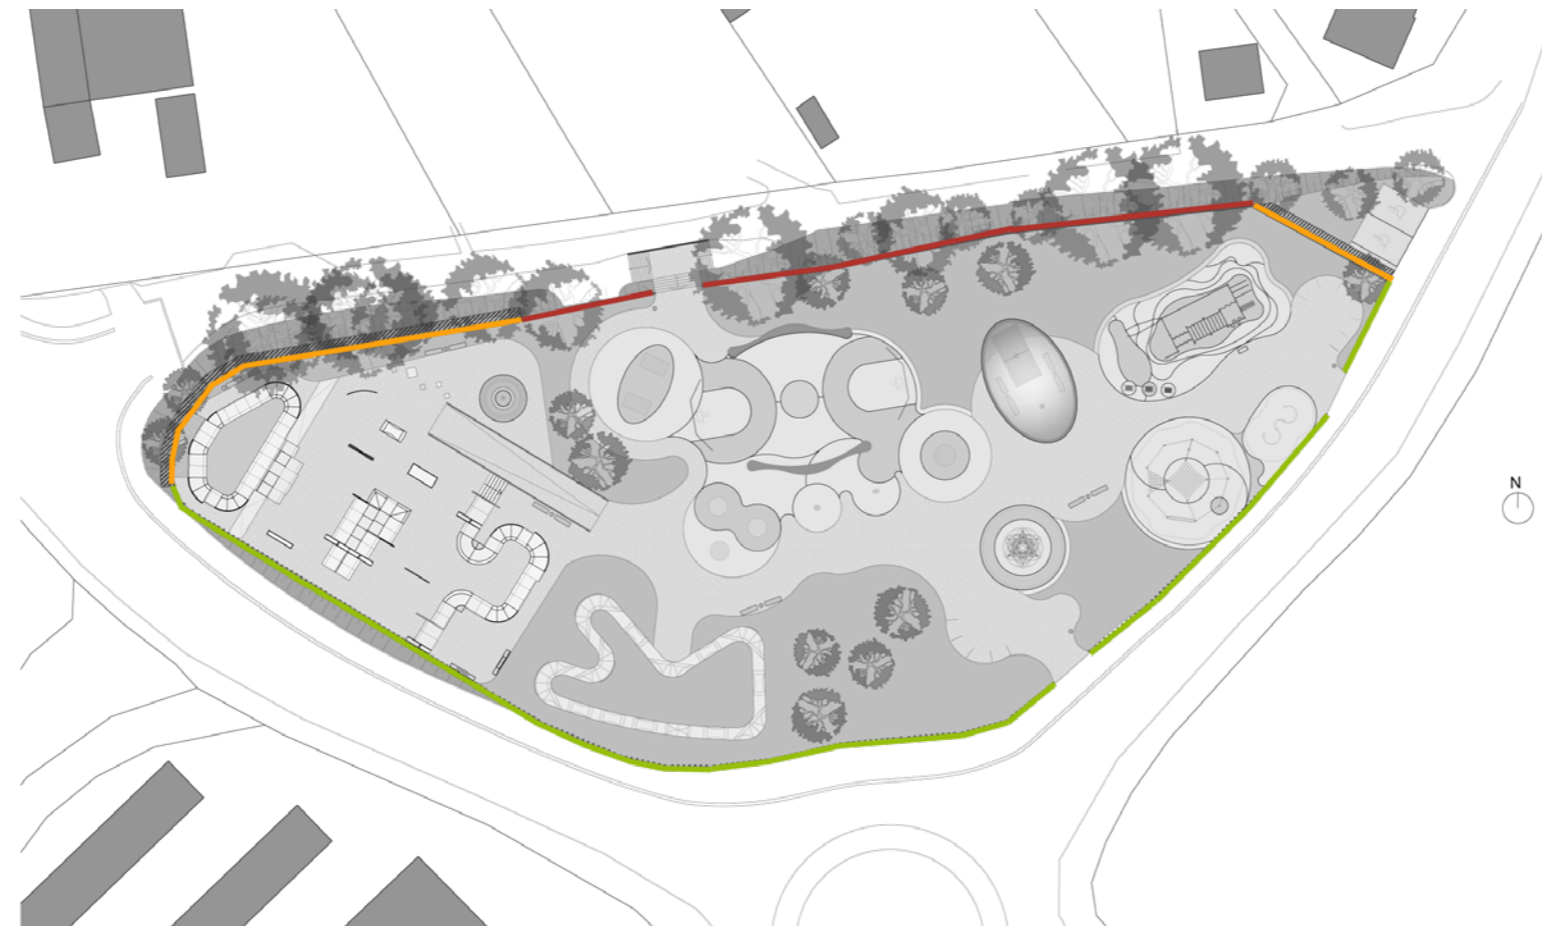

FREIZEITAREAL FÜR KINDER- UND JUGENDLICHE

KOOPERATIVE PLANUNG

LAGEPLAN

STÄDTEBAULICHE EINORDNUNG

STÄDTEBAULICHE EINORDNUNG

STÄDTEBAULICHE EINORDNUNG

STÄDTEBAULICHE EINORDNUNG

STÄDTEBAULICHE EINORDNUNG

NEBENFLÄCHENGESTALTUNG

Bsp. Sitzbänke

Bsp. Fahrradstellplätze

Bsp. Abfalleimer

Bsp. Überdachung

HOCHWERTIG GESTALTETE EINFRIEDUNG

- Stahlpfosten
- Lärmschutzwand (Gabionen)
- Stabgitterzaun

FUNCOURT

SKATEZONE

OUTDOORFITNESSFLÄCHE

- ① Informationsschild
- ② Barren
- ③ Schrägbank
- ④ Sprossenwand
- ⑤ Hangelleiter
- ⑥ Klimmzugstange
- ⑦ Battle Rope (Seile)
- ⑧ Stepboxen

Quelle: Firma Turnbar

KLETTERAREAL