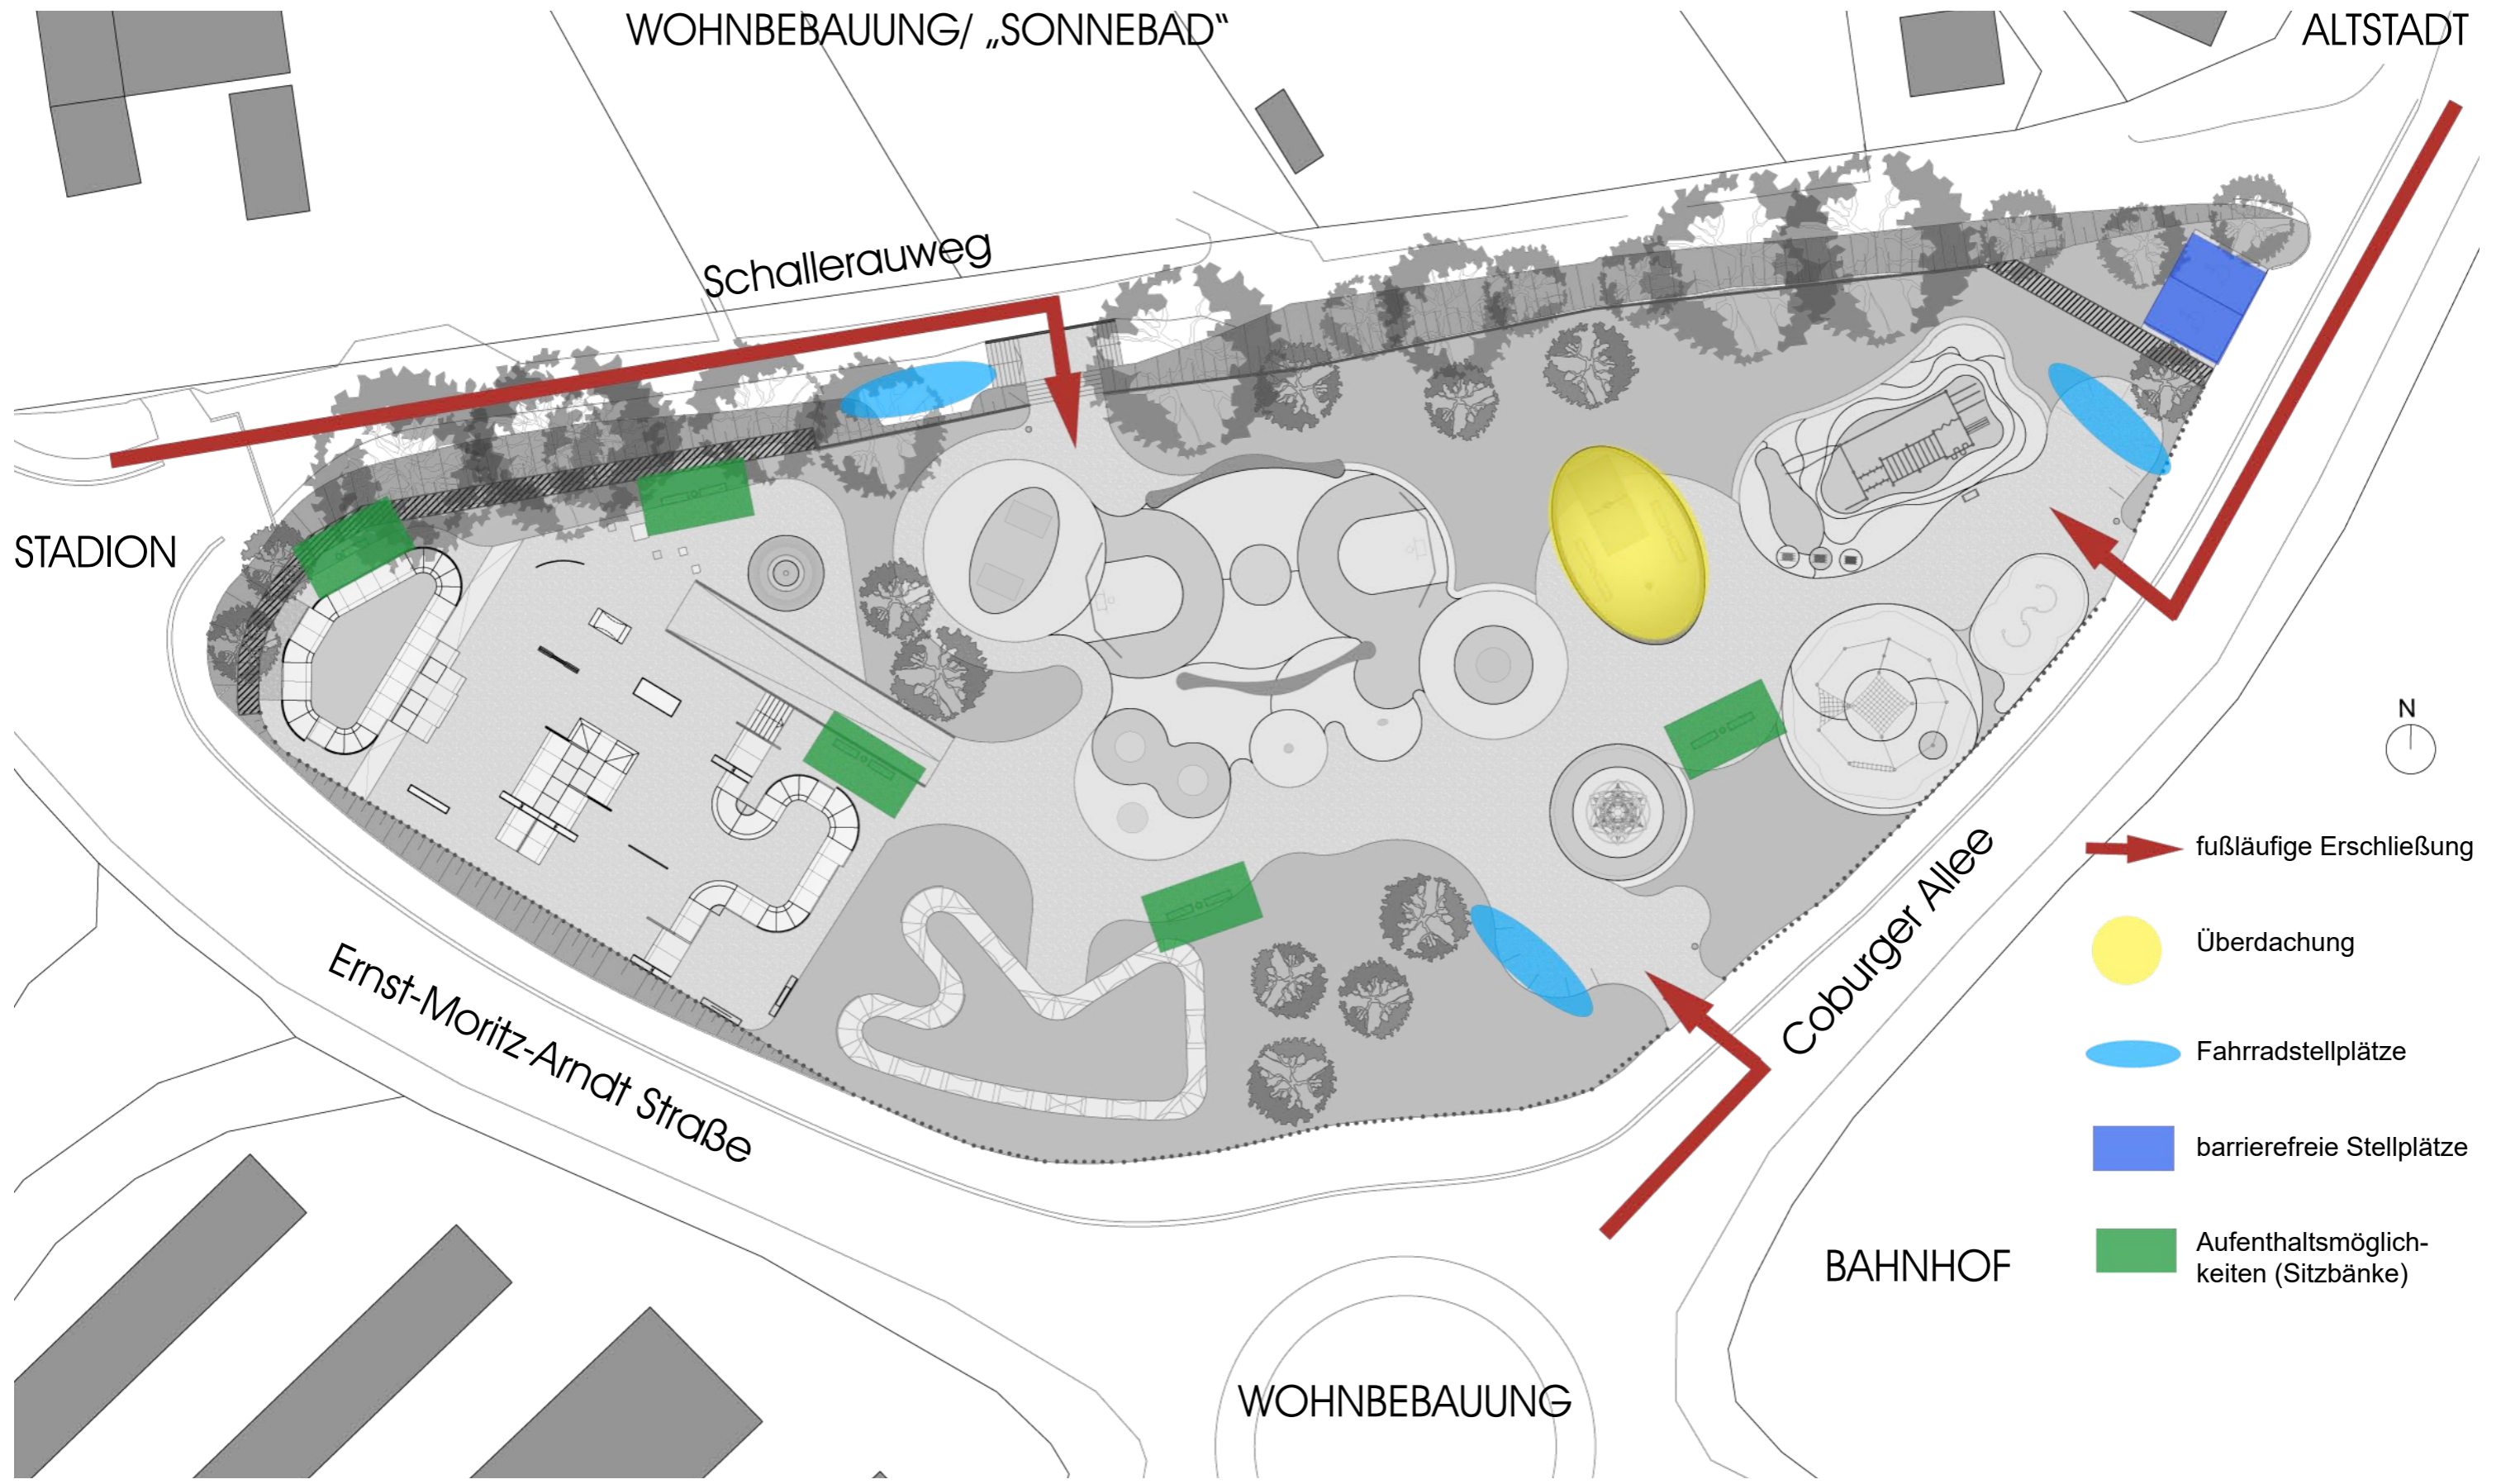

FREIZEITAREAL FÜR KINDER- UND JUGENDLICHE

KOOPERATIVE PLANUNG

LAGEPLAN

STÄDTEBAULICHE EINORDNUNG

STÄDTEBAULICHE EINORDNUNG

STÄDTEBAULICHE EINORDNUNG

STÄDTEBAULICHE EINORDNUNG

STÄDTEBAULICHE EINORDNUNG

NEBENFLÄCHENGESTALTUNG

Bsp. Sitzbänke

Bsp. Fahrradstellplätze

Bsp. Abfalleimer

Bsp. Überdachung

HOCHWERTIG GESTALTETE EINFRIEDUNG

- Stahlpfosten
- Lärmschutzwand (Gabionen)
- Stabgitterzaun

FUNCOURT

SKATEZONE

OUTDOORFITNESSFLÄCHE

- ① Informationsschild
- ② Barren
- ③ Schrägbank
- ④ Sprossenwand
- ⑤ Hangelleiter
- ⑥ Klimmzugstange
- ⑦ Battle Rope (Seile)
- ⑧ Stepboxen

Quelle: Firma Turnbar

KLETTERAREAL

SKATEZONE

<http://www.aplusurbandesign.com/>
<https://www.kommunaldirekt.de/offener-skatebowl-aus-betonfertigteilen>
<https://www.boardmag.com/mag/skateboard/spot-checks>
<https://bangordailynews.com/2018/02/16/news>
<https://flyingmetal.ch/de/pumptracks/modular-pumptrack>
<https://www.reddit.com/r/skateboarding>
<https://www.casaplanta.de/produkt>