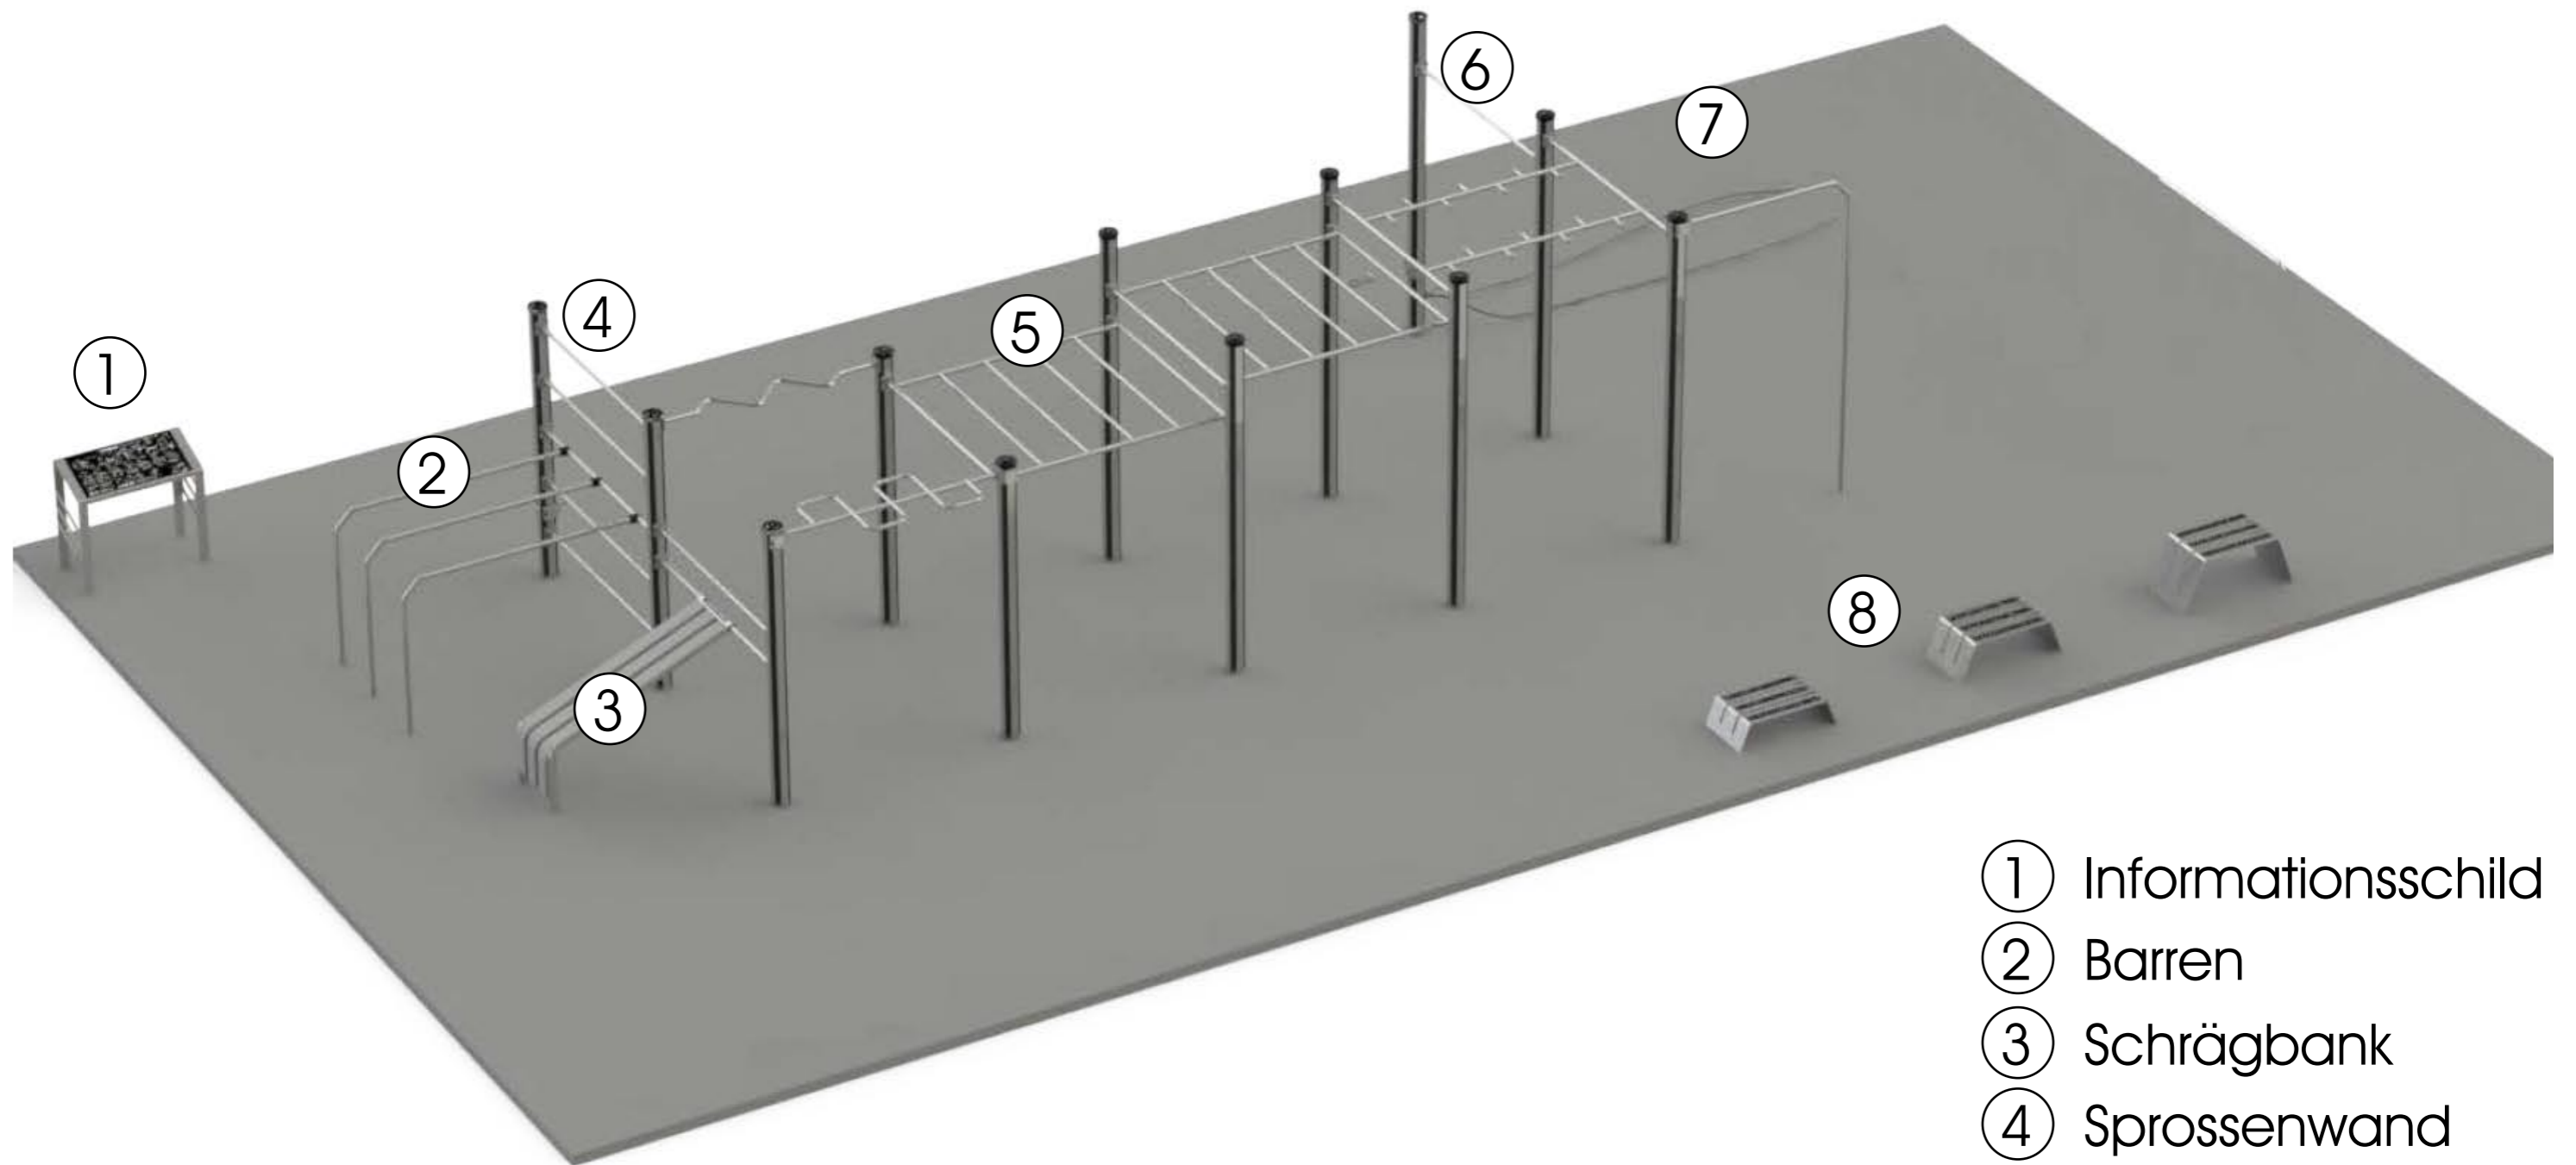

NEBENFLÄCHENGESTALTUNG

Bsp. Sitzbänke

Bsp. Fahrradstellplätze

Bsp. Abfalleimer

Bsp. Überdachung

HOCHWERTIG GESTALTETE EINFRIEDUNG

- Stahlpfosten
- Lärmschutzwand (Gabionen)
- Stabgitterzaun

FUNCOURT

SKATEZONE

OUTDOORFITNESSFLÄCHE

- ① Informationsschild
- ② Barren
- ③ Schrägbank
- ④ Sprossenwand
- ⑤ Hangelleiter
- ⑥ Klimmzugstange
- ⑦ Battle Rope (Seile)
- ⑧ Stepboxen

Quelle: Firma Turnbar

KLETTERAREAL