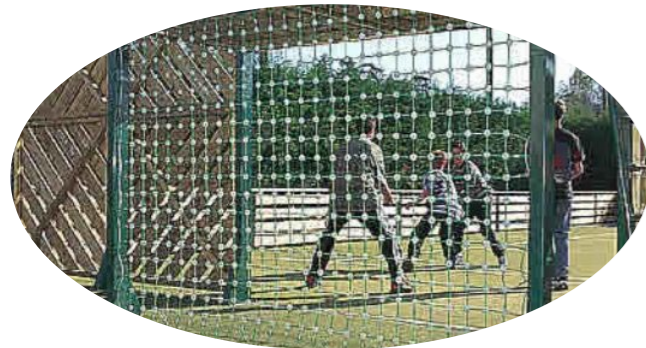

NEBENFLÄCHENGESTALTUNG

Bsp. Sitzbänke

Bsp. Fahrradstellplätze

Bsp. Abfalleimer

Bsp. Überdachung

HOCHWERTIG GESTALTETE EINFRIEDUNG

- Stahlpfosten
- Lärmschutzwand (Gabionen)
- Stabgitterzaun

FUNCOURT

SKATEZONE

OUTDOORFITNESSFLÄCHE

- ① Informationsschild
- ② Barren
- ③ Schrägbank
- ④ Sprossenwand
- ⑤ Hangelleiter
- ⑥ Klimmzugstange
- ⑦ Battle Rope (Seile)
- ⑧ Stepboxen

Quelle: Firma Turnbar

KLETTERAREAL