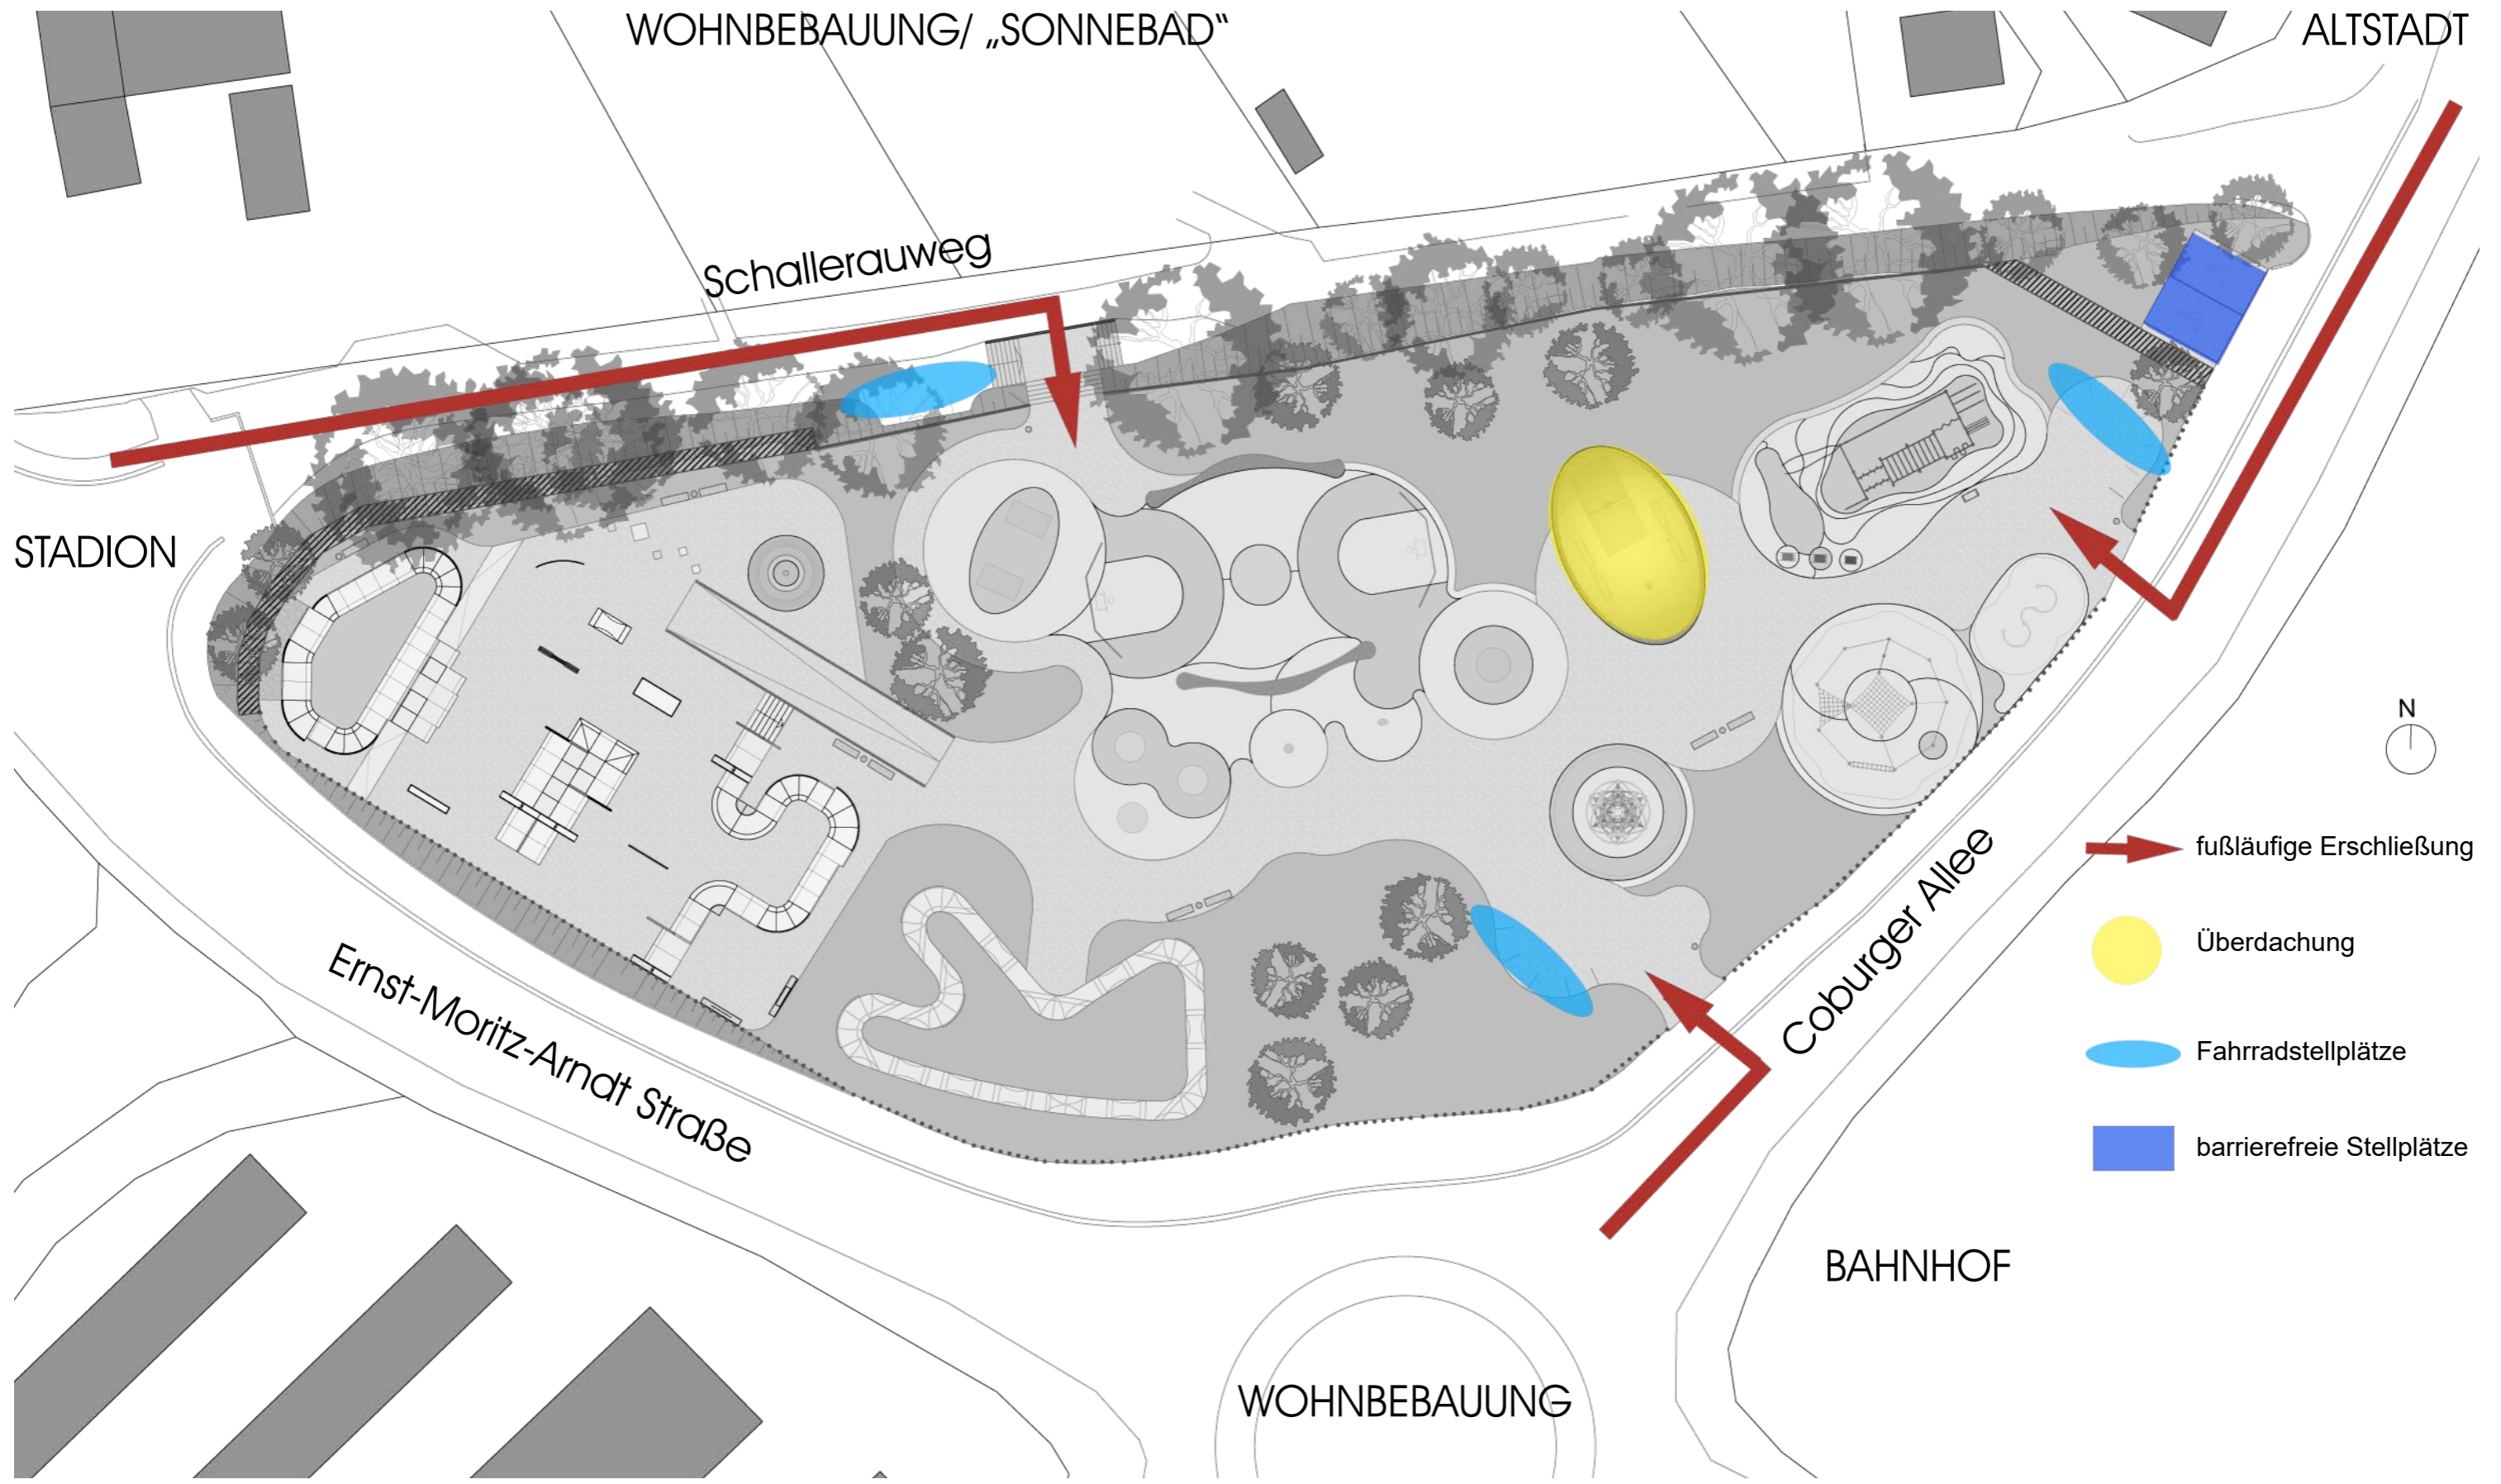

FREIZEITAREAL FÜR KINDER- UND JUGENDLICHE

KOOPERATIVE PLANUNG

LAGEPLAN

STÄDTEBAULICHE EINORDNUNG

STÄDTEBAULICHE EINORDNUNG

STÄDTEBAULICHE EINORDNUNG

STÄDTEBAULICHE EINORDNUNG

STÄDTEBAULICHE EINORDNUNG

NEBENFLÄCHENGESTALTUNG

Bsp. Sitzbänke

Bsp. Fahrradstellplätze

Bsp. Abfalleimer

Bsp. Überdachung

HOCHWERTIG GESTALTETE EINFRIEDUNG

- Stahlpfosten
- Lärmschutzwand (Gabionen)
- Stabgitterzaun

FUNCOURT

SKATEZONE

OUTDOORFITNESSFLÄCHE

- ① Informationsschild
- ② Barren
- ③ Schrägbank
- ④ Sprossenwand
- ⑤ Hangelleiter
- ⑥ Klimmzugstange
- ⑦ Battle Rope (Seile)
- ⑧ Stepboxen

Quelle: Firma Turnbar

KLETTERAREAL

SKATEZONE

<http://www.aplusurbandesign.com/>
<https://www.kommunaldirekt.de/offener-skatebowl-aus-betonfertigteilen>
<https://www.boardmag.com/mag/skateboard/spot-checks>
<https://bangordailynews.com/2018/02/16/news>
<https://flyingmetal.ch/de/pumptracks/modular-pumptrack>
<https://www.reddit.com/r/skateboarding>
<https://www.casaplanta.de/produkt>