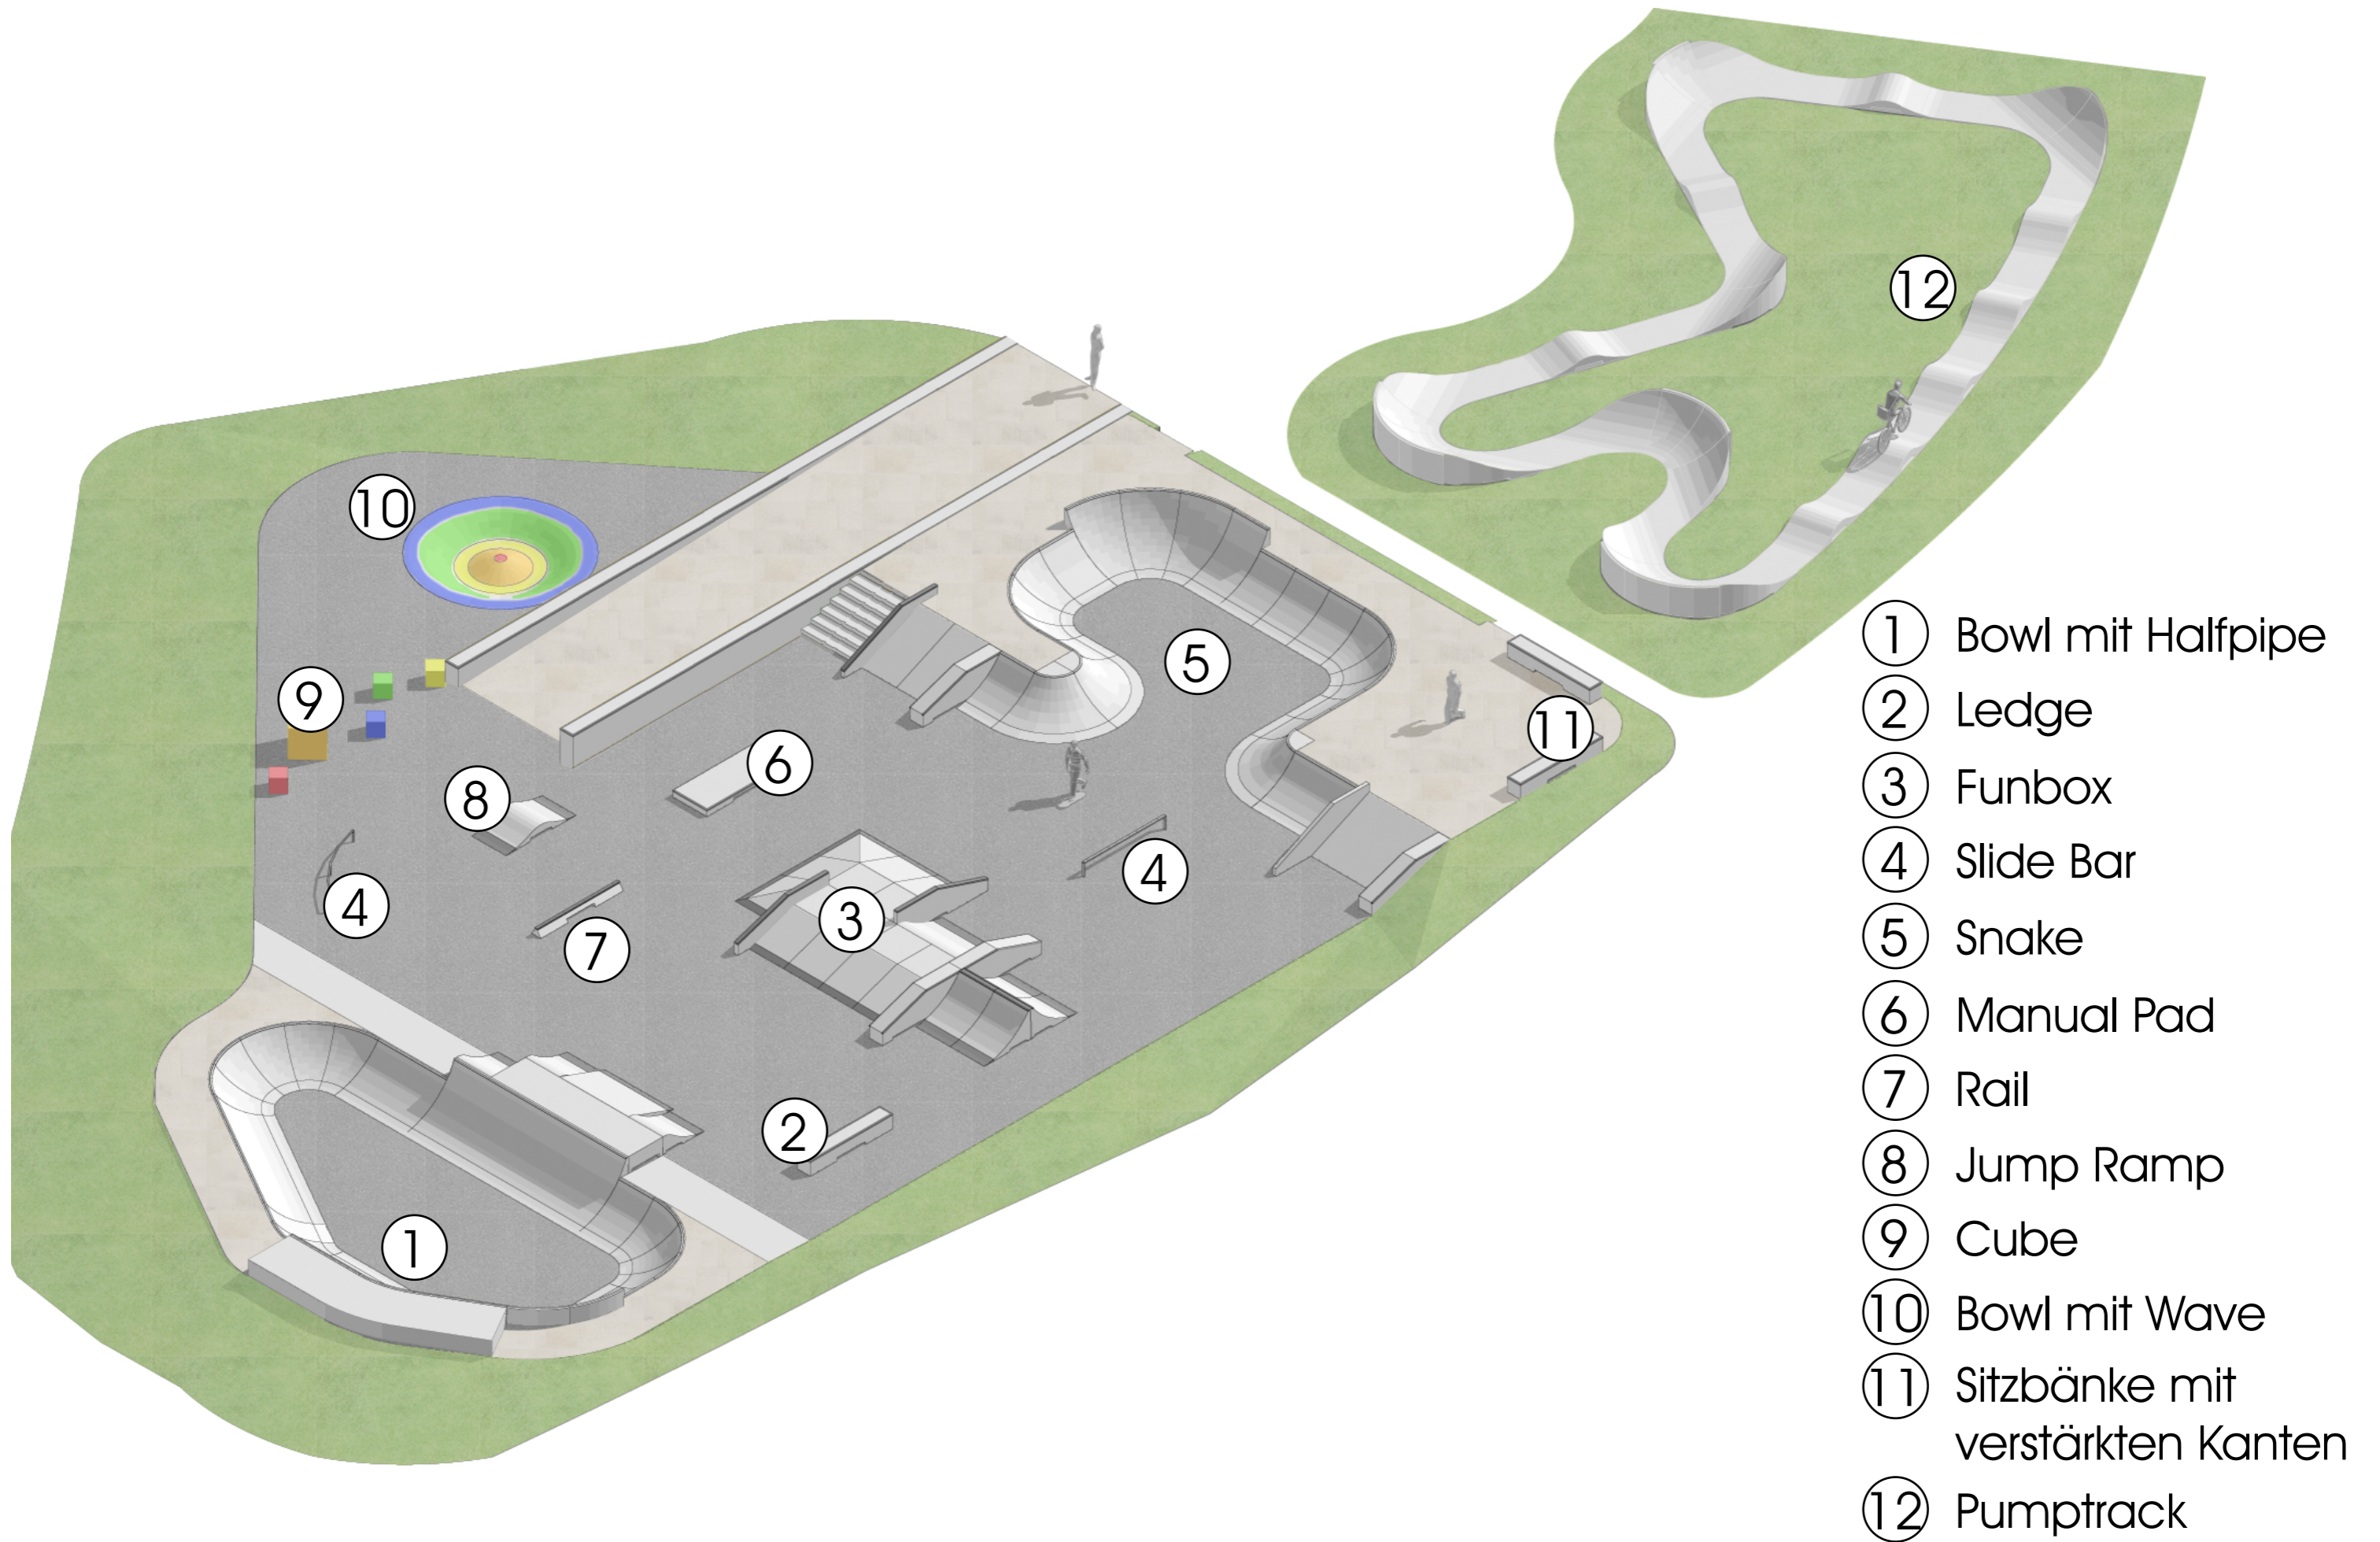

FREIZEITAREAL FÜR KINDER- UND JUGENDLICHE

KOOPERATIVE PLANUNG

LAGEPLAN

STÄDTEBAULICHE EINORDNUNG

STÄDTEBAULICHE EINORDNUNG

STÄDTEBAULICHE EINORDNUNG

STÄDTEBAULICHE EINORDNUNG

STÄDTEBAULICHE EINORDNUNG

NEBENFLÄCHENGESTALTUNG

Bsp. Sitzbänke

Bsp. Fahrradstellplätze

Bsp. Abfalleimer

Bsp. Überdachung

HOCHWERTIG GESTALTETE EINFRIEDUNG

- Stahlpfosten
- Lärmschutzwand (Gabionen)
- Stabgitterzaun

FUNCOURT

SKATEZONE

OUTDOORFITNESSFLÄCHE

- ① Informationsschild
- ② Barren
- ③ Schrägbank
- ④ Sprossenwand
- ⑤ Hangelleiter
- ⑥ Klimmzugstange
- ⑦ Battle Rope (Seile)
- ⑧ Stepboxen

Quelle: Firma Turnbar

KLETTERAREAL