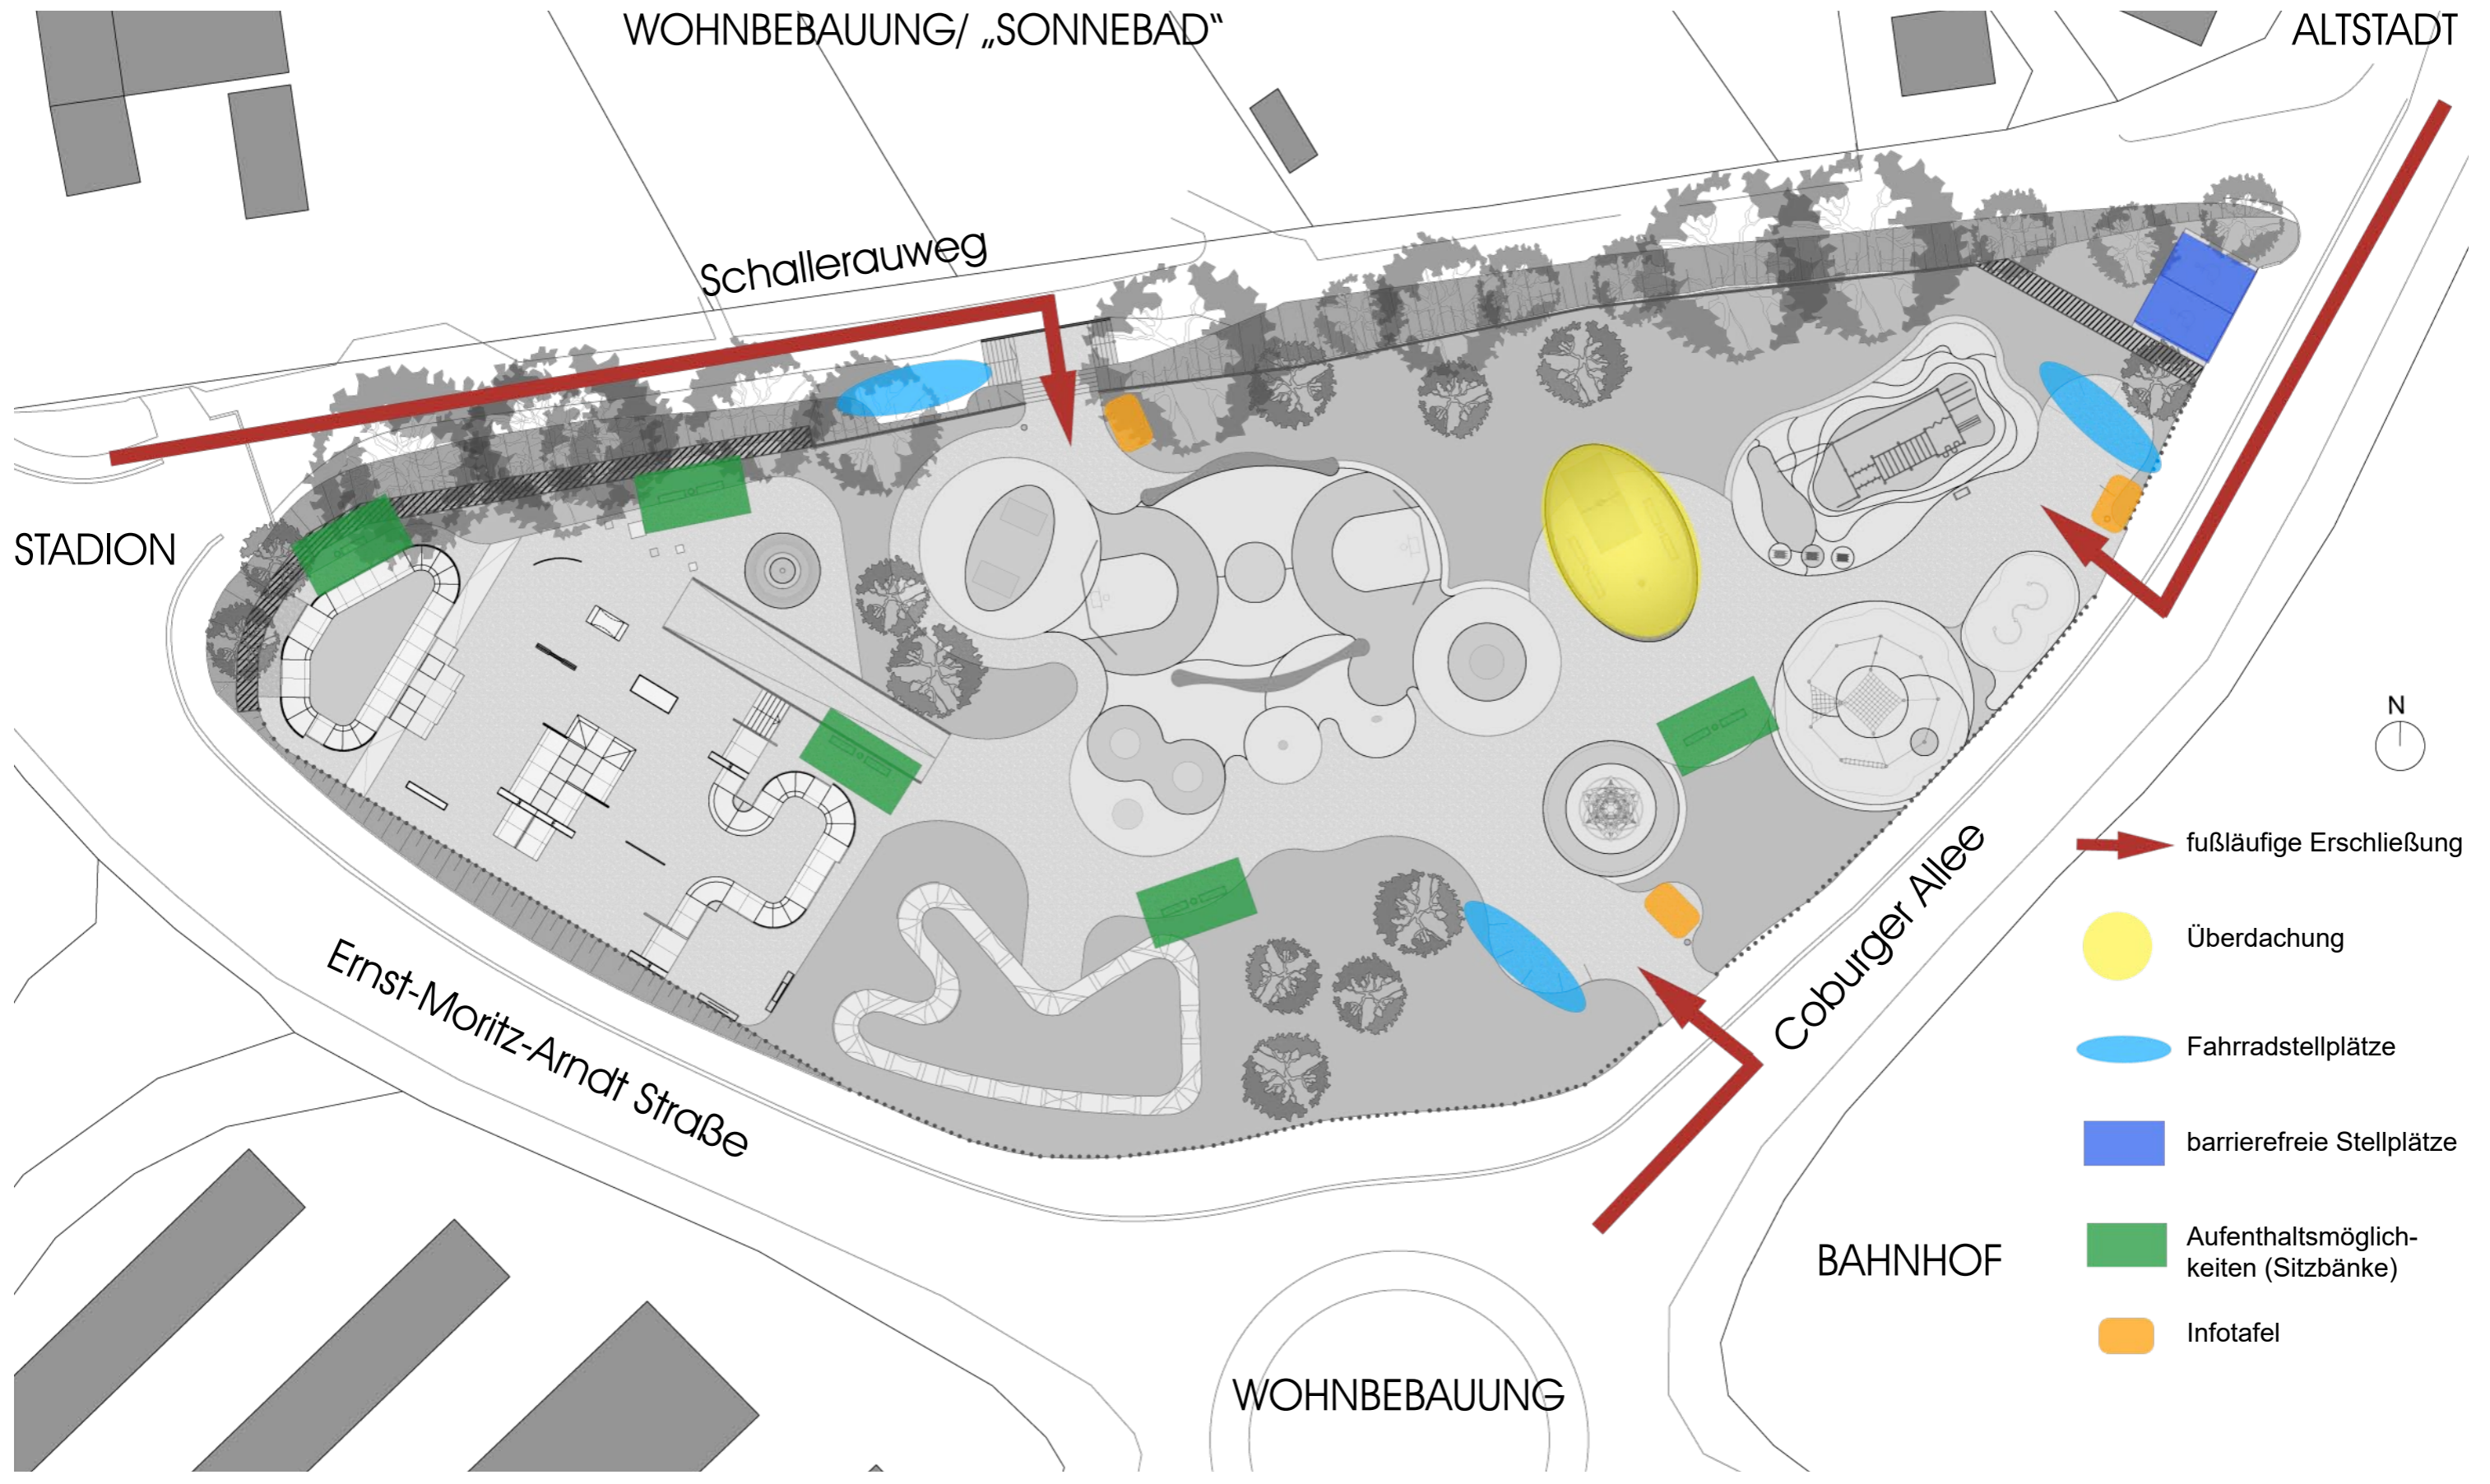

FREIZEITAREAL FÜR KINDER- UND JUGENDLICHE

KOOPERATIVE PLANUNG

LAGEPLAN

STÄDTEBAULICHE EINORDNUNG

STÄDTEBAULICHE EINORDNUNG

STÄDTEBAULICHE EINORDNUNG

STÄDTEBAULICHE EINORDNUNG

STÄDTEBAULICHE EINORDNUNG

NEBENFLÄCHENGESTALTUNG

Bsp. Sitzbänke

Bsp. Fahrradstellplätze

Bsp. Abfalleimer

Bsp. Überdachung

HOCHWERTIG GESTALTETE EINFRIEDUNG

- Stahlpfosten
- Lärmschutzwand (Gabionen)
- Stabgitterzaun

FUNCOURT

SKATEZONE

OUTDOORFITNESSFLÄCHE

- ① Informationsschild
- ② Barren
- ③ Schrägbank
- ④ Sprossenwand
- ⑤ Hangelleiter
- ⑥ Klimmzugstange
- ⑦ Battle Rope (Seile)
- ⑧ Stepboxen

Quelle: Firma Turnbar

KLETTERAREAL

SKATEZONE

<http://www.aplusurbandesign.com/>
<https://www.kommunaldirekt.de/offener-skatebowl-aus-betonfertigteilen>
<https://www.boardmag.com/mag/skateboard/spot-checks>
<https://bangordailynews.com/2018/02/16/news>
<https://flyingmetal.ch/de/pumptracks/modular-pumptrack>
<https://www.reddit.com/r/skateboarding>
<https://www.casaplanta.de/produkt>